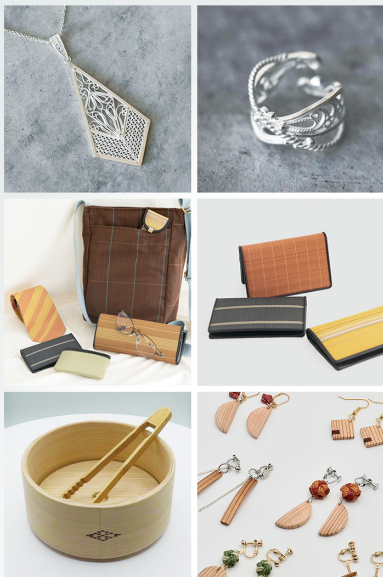

工芸品のある暮らし展

秋田県

毎月 第2土曜日 11時～17時 開催
山手緑乃庭 山手駅より徒歩2分（山手商店街通り）

山手緑乃庭(やまてえんのぼ)
古民家コミュニティスペース
横浜市中区大和町2丁目49
<https://en-no-ba.com/>

工芸品のある暮らし
Instagram
[@kougei_kurashi](https://www.instagram.com/kougei_kurashi)